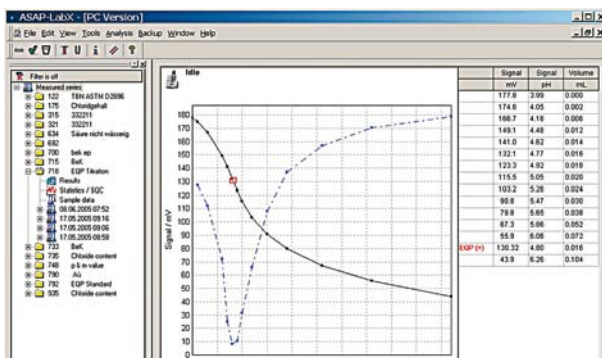

Soneris setzt neuste Technologien ein und bietet Kontinuität und Kompetenz als Partner in verschiedensten Bereichen wie chemische Mess- und Analysetechnik, Laborautomation, Verkehr, Telekommunikation, Tarifierung, Gebäudeautomation oder Materialhandling.

Management Software

Adaption und Erweiterung einer Standardsoftware zur Fernsteuerung von Messeinrichtungen sowie zur Verwaltung von erfassten Messreihen und Auswertungen.