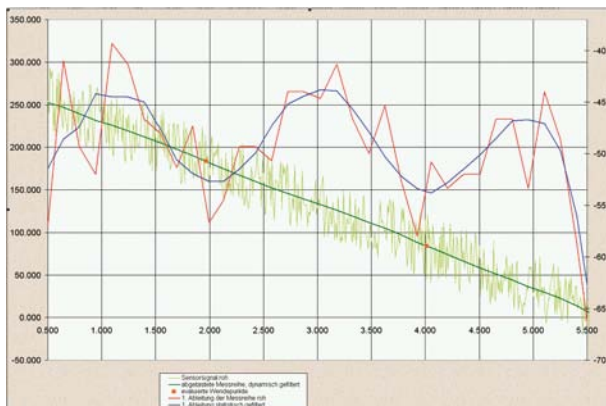

> Online-Analyse von Messkurven

Mathematische Herleitung sowie softwaremässige Realisation eines Verfahrens zur Analyse von Messkurven hinsichtlich bestimmter Messgrößen und diverser zugehöriger Qualitätsparameter.

> Embedded Software für ein Messgerät