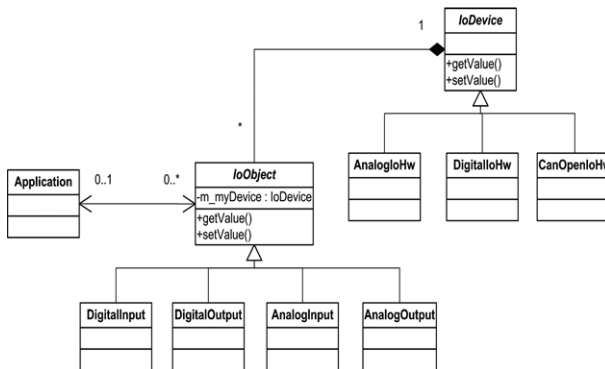

## > Online-Analyse von Messkurven

Mathematische Herleitung sowie softwaremässige Realisation eines Verfahrens zur Analyse von Messkurven hinsichtlich bestimmter Messgrößen und diverser zugehöriger Qualitätsparameter.

## > Embedded Software für ein Messgerät

Konzeption und Realisation der gesamten Software für einen chemischen Messapparat. Von der Architektur über die Implementation bis zur Integration und Test.

Soneris setzt neuste Technologien ein und bietet Kontinuität und Kompetenz als Partner in verschiedensten Bereichen wie chemische Mess- und Analysetechnik, Laborautomation, Verkehr, Telekommunikation, Tarifierung, Gebäudeautomation oder Materialhandling.

## Management Software

Adaption und Erweiterung einer Standardsoftware zur Fernsteuerung von Messeinrichtungen sowie zur Verwaltung von erfassten Messreihen und Auswertungen.

## Hardwareansteuerung

Konzept, Design und Implementierung der objektorientierten Hardwareabstraktion für eine skalierbare Maschinensteuerung.